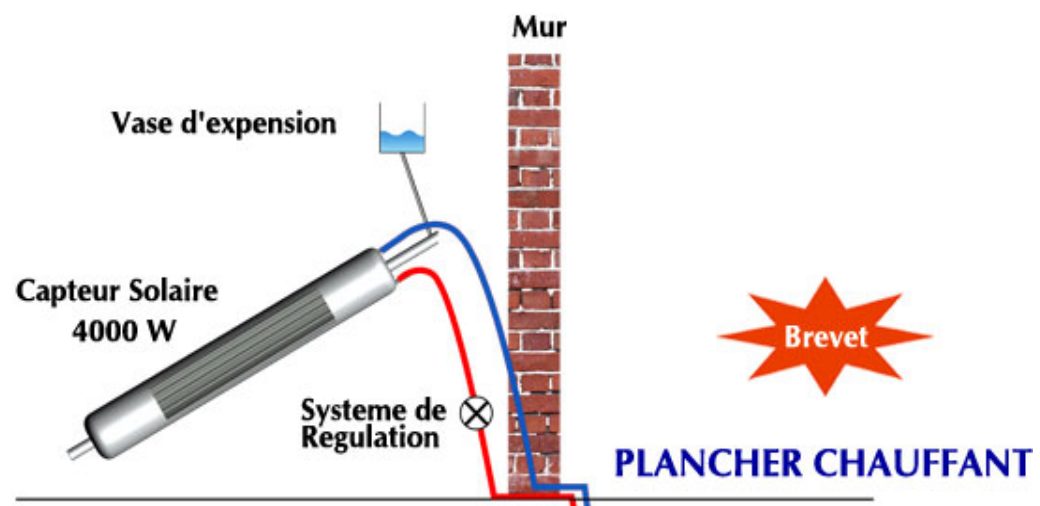

Soleil Plus

Cap 21

Chauffage solaire 4000 Watts maxi

1 100.00 €

Chauffage solaire direct. SANS MOTEUR - SANS ELECTRICITE -
FONCTIONNEMENT NATUREL

Circuit primaire: capteur + radiateur (pour chauffage HIVER) Circuit secondaire: eau chaude sanitaire a
brancher en serie avec le cumulus
Durant l'ETE, possibilite de maitriser la puissance par un systeme de cache.
Possibilite de mettre hors-gel votre maison. 30% d'economie de chauffage.
Possibilite d'avoir l'eau chaude sanitaire en ETE. Dimensions: hauteur 2 m, largeur 3,2 m ou 2,2 m ou 1,2
m
Prix public (possibilite de fluctuation suivant augmentation des matieres premieres,Â
transport,...etc)