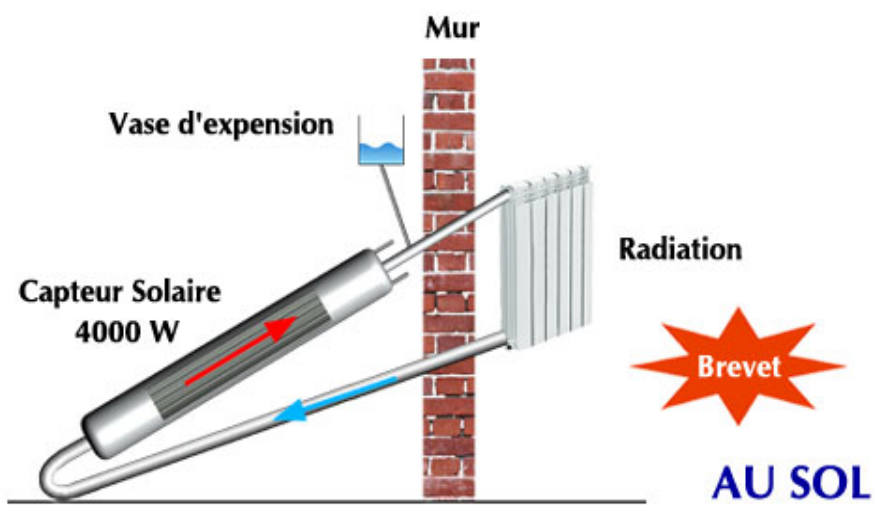

Soleil Plus

Cap 21

Chauffage solaire 4000 Watts maxi

1 100.00 €

Chauffage solaire direct. SANS MOTEUR - SANS ELECTRICITE -
FONCTIONNEMENT NATUREL

Circuit primaire: capteur + radiateur (pour chauffage HIVER) Circuit secondaire: eau chaude sanitaire a
brancher en serie avec le cumulus
Durant l'ETE, possibilite de maitriser la puissance par un systeme de cache.
Possibilite de mettre hors-gel votre maison. 30% d'economie de chauffage.
Possibilite d'avoir l'eau chaude sanitaire en ETE. Dimensions: hauteur 2 m, largeur 3,2 m ou 2,2 m ou 1,2
m
Prix public (possibilite de fluctuation suivant augmentation des matieres premieres,Â
transport,...etc)